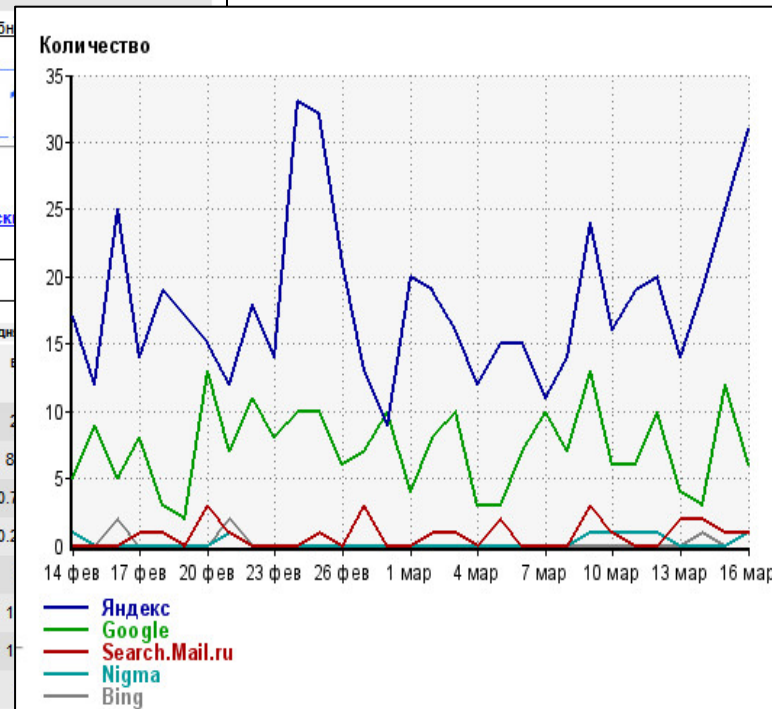

LiveInternet • Рейтинг сайтов • Дом и семья • Свадебный Салон Этуаль

за день
по времени суток
online
за неделю и месяц
экспресс-аудит

размер аудитории
дней в неделю
дней в месяц
сравнение аудиторий
сессий на посетителя
возвраты
просм. на посетителя
просмотров за сессию
длительность сессий

страницы
каталоги
точки входа
точки выхода
варианты обращения
заголовки страниц

источники
переходы со страниц
переходы с сайтов
переходы без ссылки
внутренние переходы
с каталогов и рейтингов
почтовые сервисы
социальные сети
с поисковых систем
по поисковым фразам
доля поиск. трафика
seo-аудит

direct.yandex.ru
begun.ru

Статистика сайта:

Срезы: отсутствуют (Для владельца сайта: [добавить срезы](#))

ВЫКУПАЕМ БЛОКИ 240X440 и

[Мише понравились тексты которые мы для него написали!](#)

[ЖК (LCD) телевизоры. Гарантия от производителя. Доставка по Моск](#)

<< 16 мар   17 марта, среда

отчет: переходы с поисковых систем

	17 марта, среда	16 марта, вторник	по дн
☒ Яндекс	24	31	58.5%
☒ Google	17	6	41.5%
☒ Search.Mail.ru	0	1	0.0%
☒ Nigma	0	1	0.0%
☒ Bing	0	1	0.0%
☐ QIP.ru	0	0	0.0%
☐ Rambler	0	0	0.0%
☐ Conduit.com	0	0	0.0%
☐ сумма выбранных	41	40	100.0%
☐ всего	41	40	100.0%

перестроить график