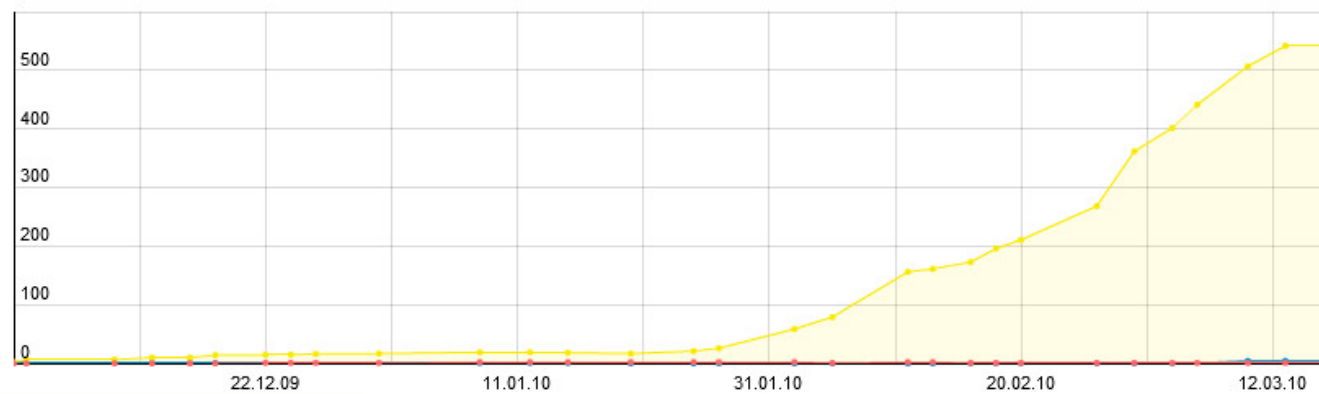

перестроить график

Я.Вебмастер

ricom

Яндекс

вебмастер → мои сайты

[Мои сайты](#) [Добавить сайт](#)

[другой сайт](#) ▼

Общая информация

График отображает изменение количества исключённых из поиска страниц со временем: каждая точка соответствует очередному обновлению поисковой базы, при наведении на неё курсора показывается дата и количество исключённых страниц. Чтобы увеличить фрагмент графика для более детального его просмотра, выделите этот фрагмент с помощью мыши.