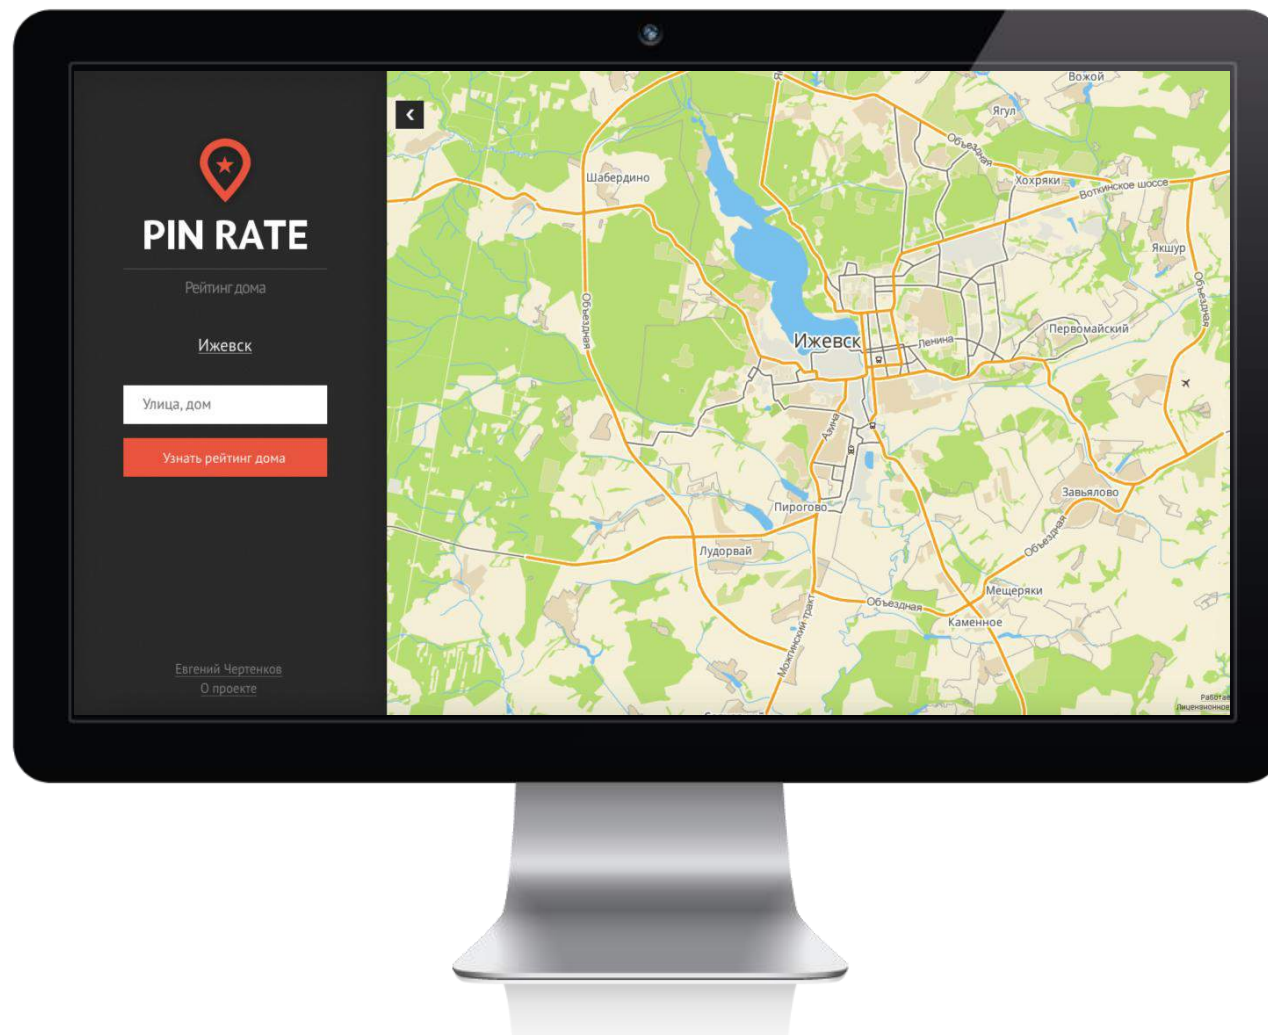

Мобильная версия 4.0

Точность данных

Релевантность выдачи

Единый интерфейс

Отзывы:

Пример API 2ГИС: Рейтинг домов

Для примера — мы ищем цветы:

Florance, цветочный дом ★★★★★