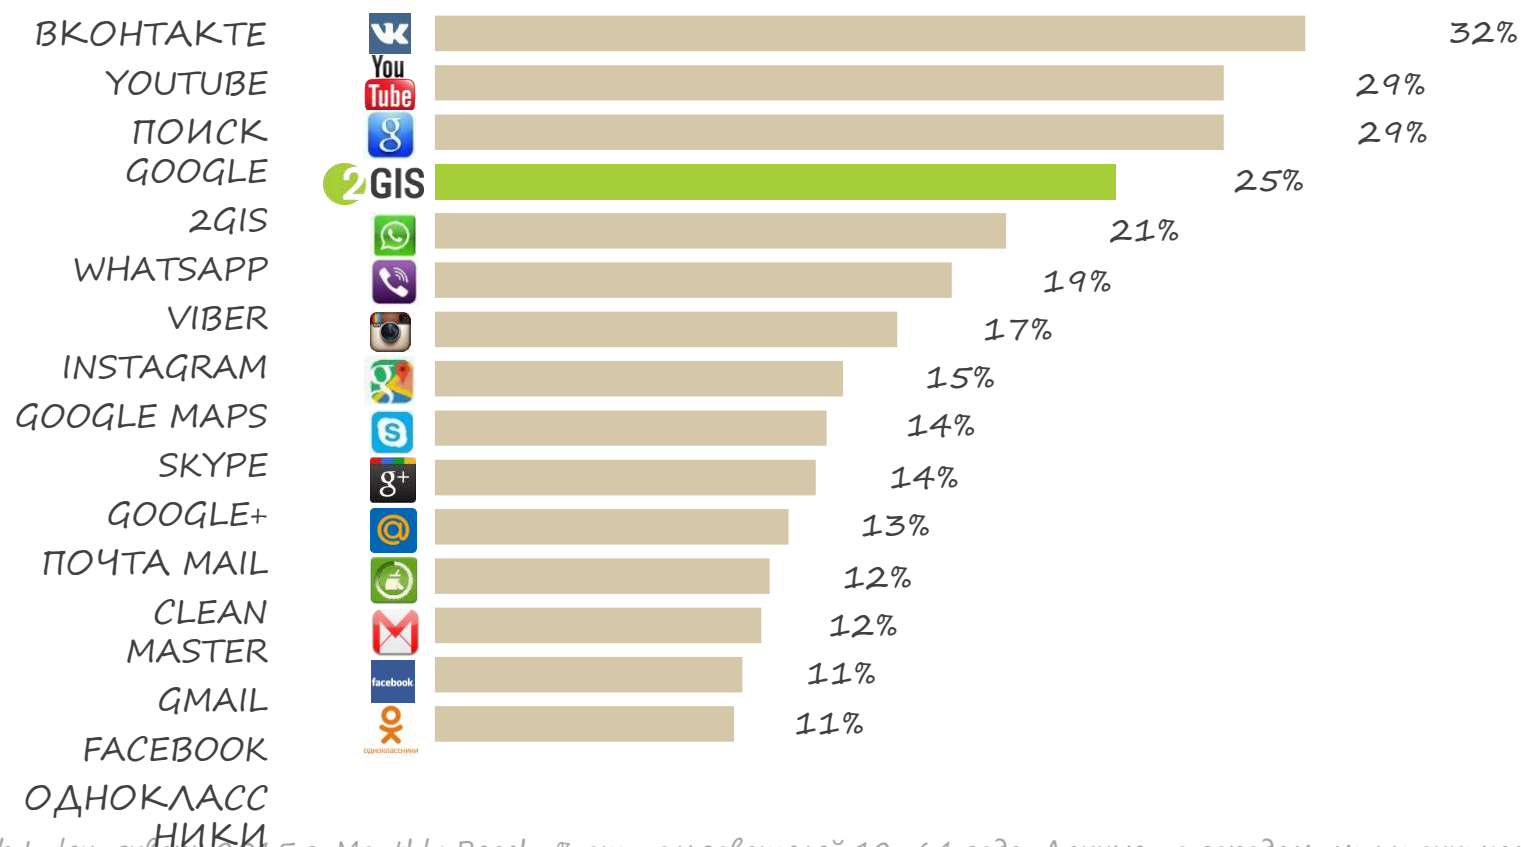

Ежедневно 08:00–20:00 Закрывается

Сужаем поиск:

Кафе, бары, рестораны и т.д.:

Демо:

Теперь все «это» и в вашем смартфоне!

Топ мобильных приложений

Источник: TNS Web Index, январь 2015 г. Monthly Reach, % от пользователей, 12–64 года. Данные по городам-миллионникам представлены без Москвы и Санкт-Петербурга.