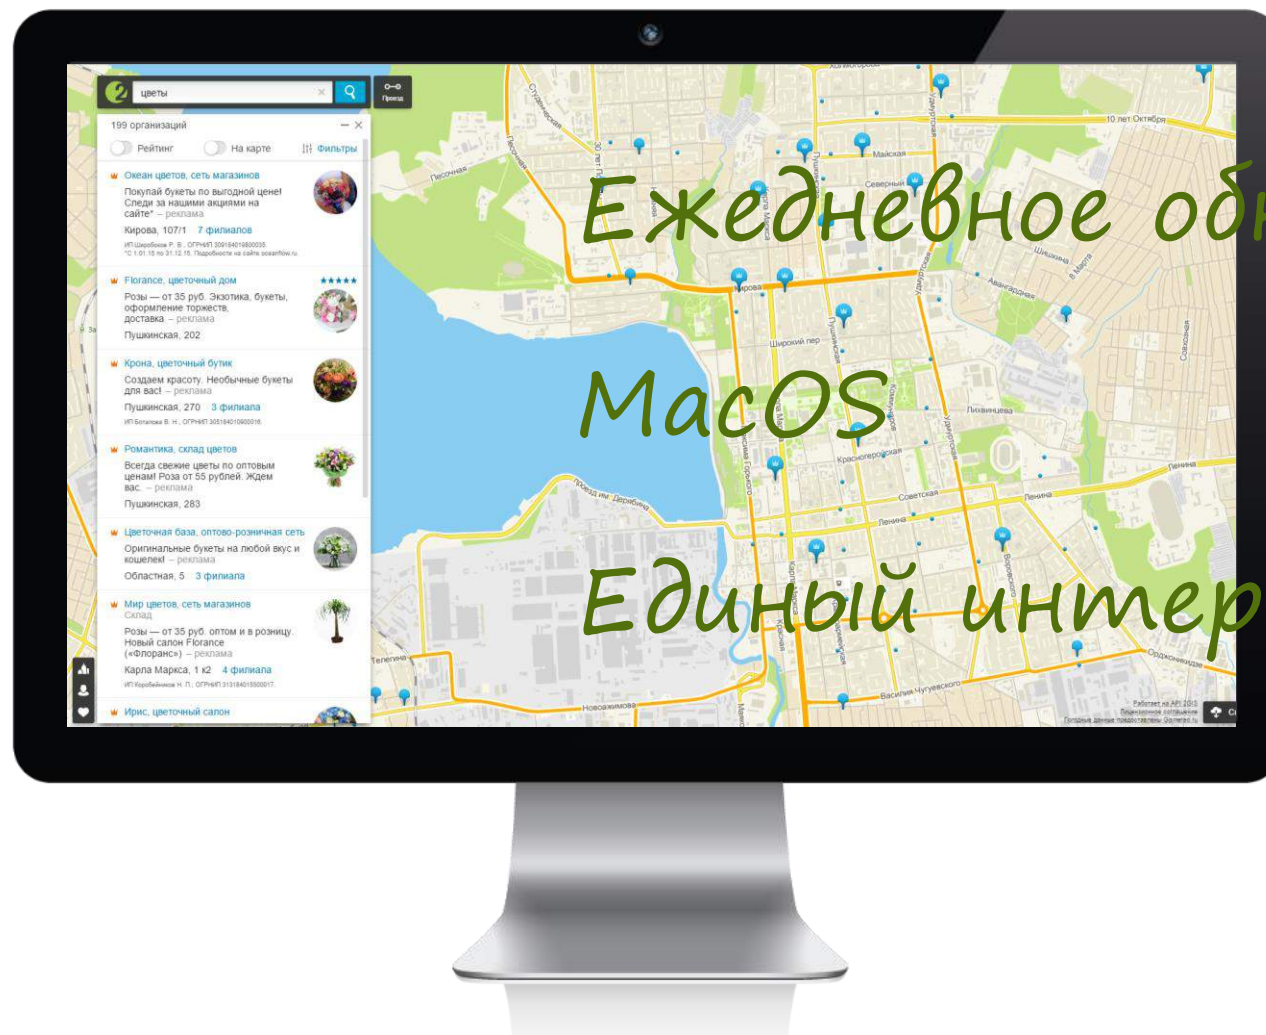

Версия для ПК 4.0

Ежедневное обновление

MacOS

Единый интерфейс