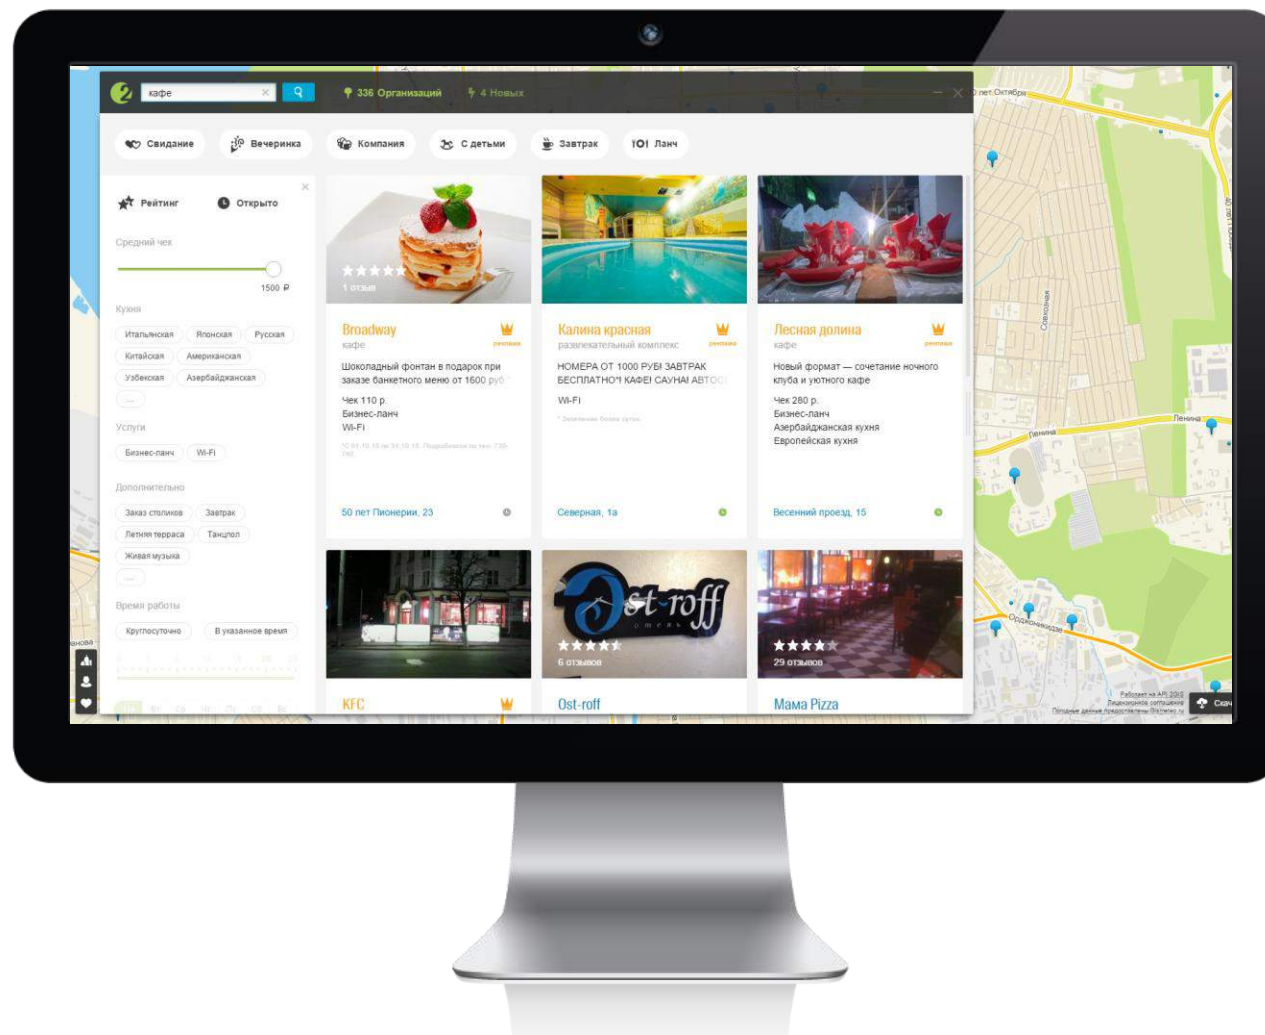

- Пушкинская, 202
- Ежедневно 08:00–20:00
Откроется завтра в 08:00

Телефон
 Путь
 Вход
 Избранное

28 фото

Розы — от 35 руб. Экзотика, букеты, оформление торжеств, доставка...

Подробнее о нас

Наличный расчет • Visa • MasterCard

Ежедневно 08:00–20:00 Закрывается

Сужаем поиск:

Кафе, бары, рестораны и т.д.:

Демо:

Теперь все «это» и в вашем смартфоне!

Топ мобильных приложений

Источник: TNS Web Index, январь 2015 г. Monthly Reach, % от пользователей, 12–64 года. Данные по городам-миллионникам представлены без Москвы и Санкт-Петербурга.