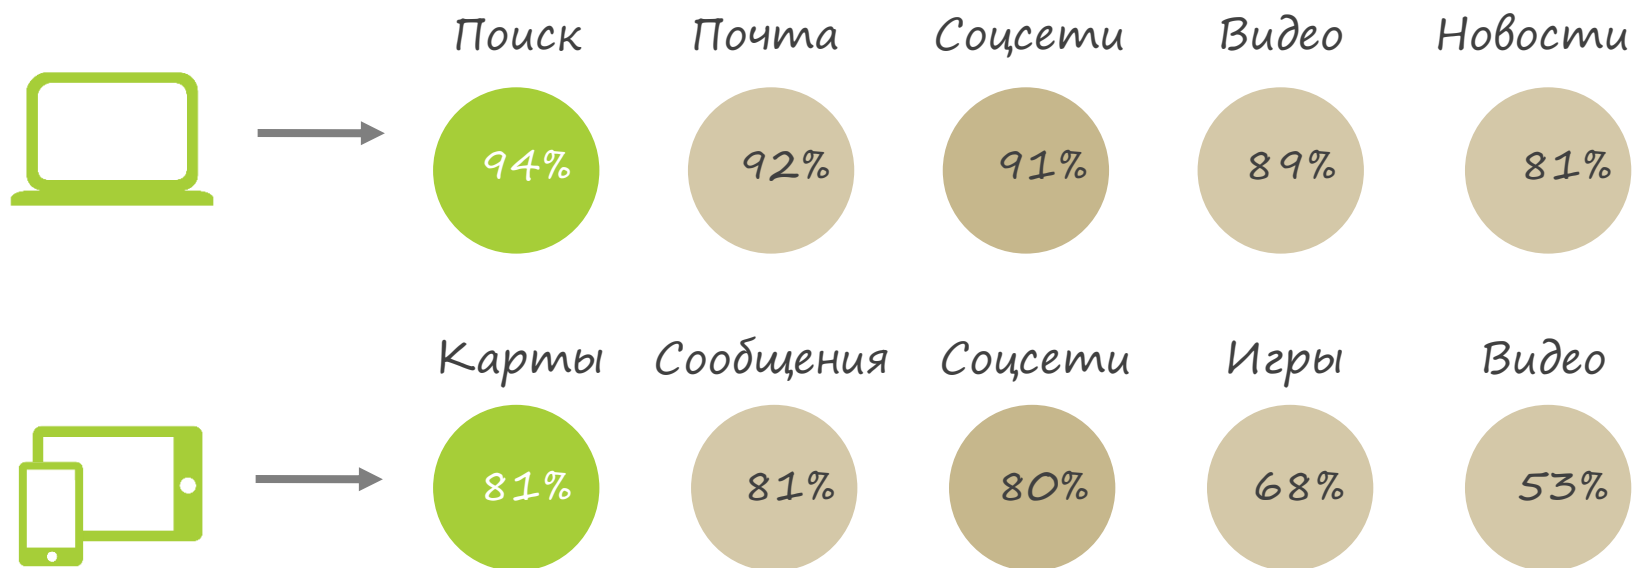

УДМУРТСКАЯ ИНТЕРНЕТ-КОНФЕРЕНЦИЯ UIC

«Продукты 2ГИС. Прошлое. Настоящее. Будущее.»

Денис Шитов
vk.com/denis555

Распределение внимания аудитории

Поведение аудитории в течение суток

На что тратят время пользователи интернета?

Топ-5 активностей

Источник: TNS Web Index, сентябрь 2014 г. Monthly Reach, % от пользователей, 12-64 года. Выборка: 150 000, Россия, 16-64 года.

2ГИС. Прошлое.

Версия для ПК 3.0

Электронный справочник

Оффлайн 3D карта