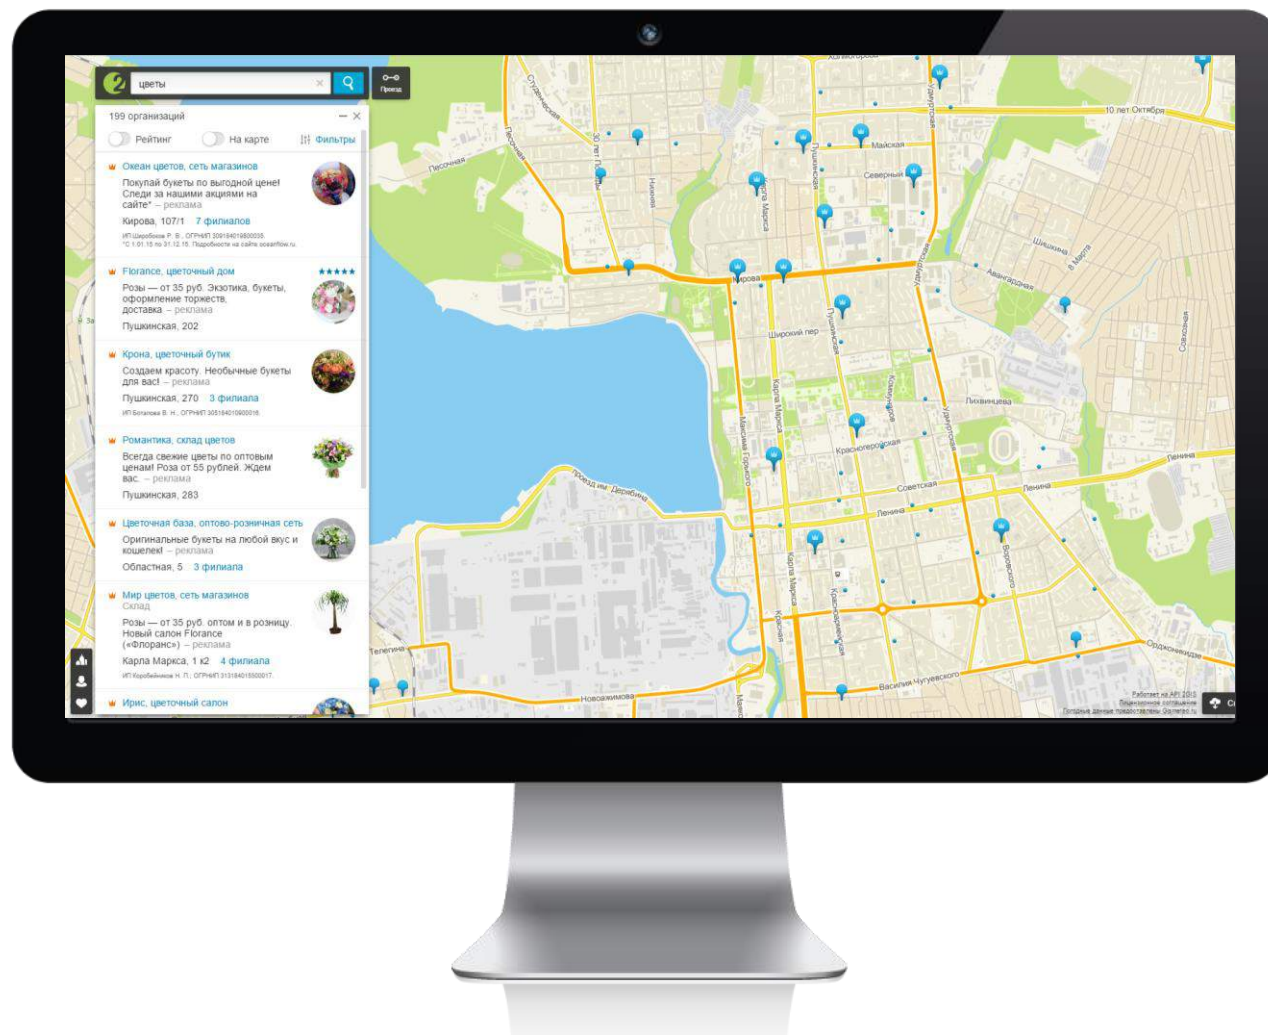

Ежедневно 08:00–20:00 Закрывается

Сужаем поиск:

Кафе, бары, рестораны и т.д.:

Демо:

Теперь все «это» и в вашем смартфоне!

Топ мобильных приложений

Источник: TNS Web Index, январь 2015 г. Monthly Reach, % от пользователей, 12–64 года. Данные по городам-миллионникам представлены без Москвы и Санкт-Петербурга.

2ГИС. Будущее.

Версия для ПК 4.0

Ежедневное обновление

MacOS

Единый интерфейс

2ГИС
«Если быть точным!»

Спасибо за ваше внимание!