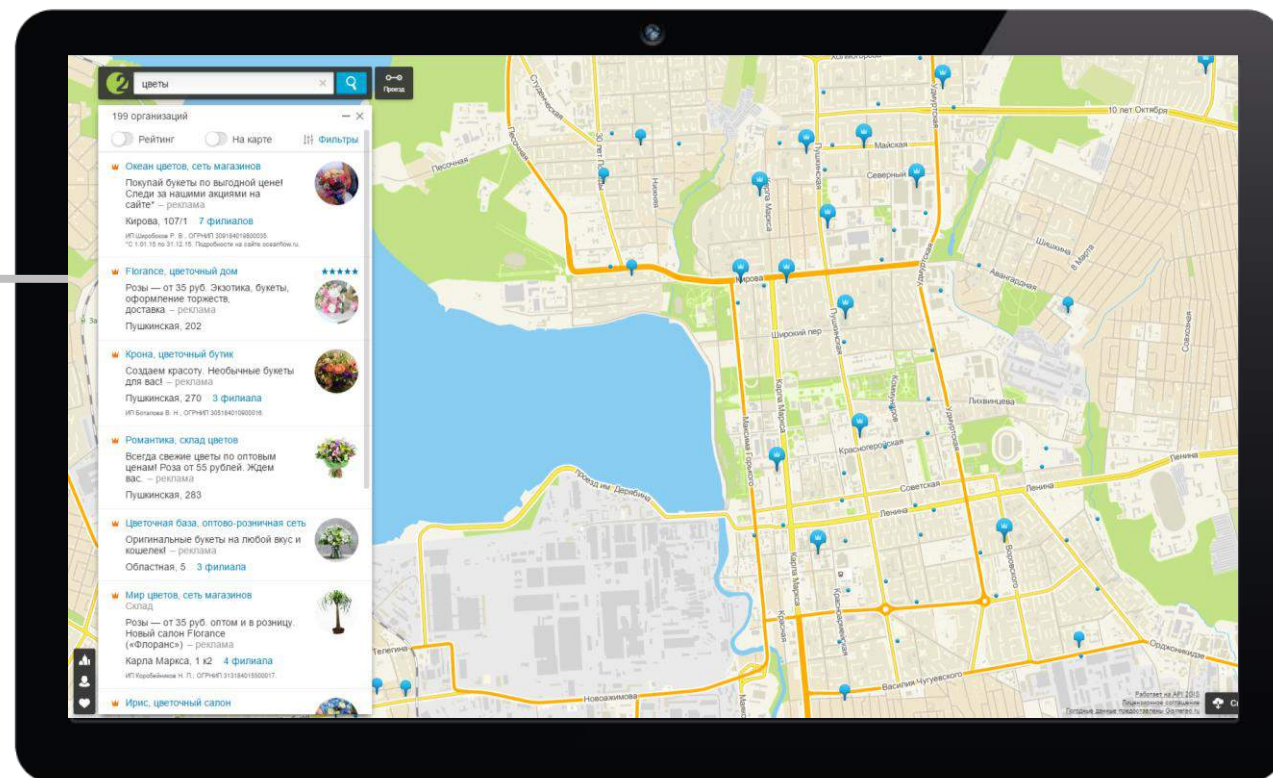

Мобильная версия 4.0

Точность данных

Релевантность выдачи

Единый интерфейс

Отзывы:

Пример API 2ГИС: Рейтинг домов

Для примера — мы ищем цветы:

Florance, цветочный дом ★★★★★

- Пушкинская, 202
- Ежедневно 08:00–20:00
Откроется завтра в 08:00

Телефон
 Путь
 Вход
 Избранное

28 фото

Розы — от 35 руб. Экзотика, букеты, оформление торжеств, доставка...

Подробнее о нас

Наличный расчет • Visa • MasterCard

Ежедневно 08:00–20:00 Закрывается

Сужаем поиск:

Кафе, бары, рестораны и т.д.:

Демо:

Теперь все «это» и в вашем смартфоне!

Топ мобильных приложений

Источник: TNS Web Index, январь 2015 г. Monthly Reach, % от пользователей, 12–64 года. Данные по городам-миллионникам представлены без Москвы и Санкт-Петербурга.