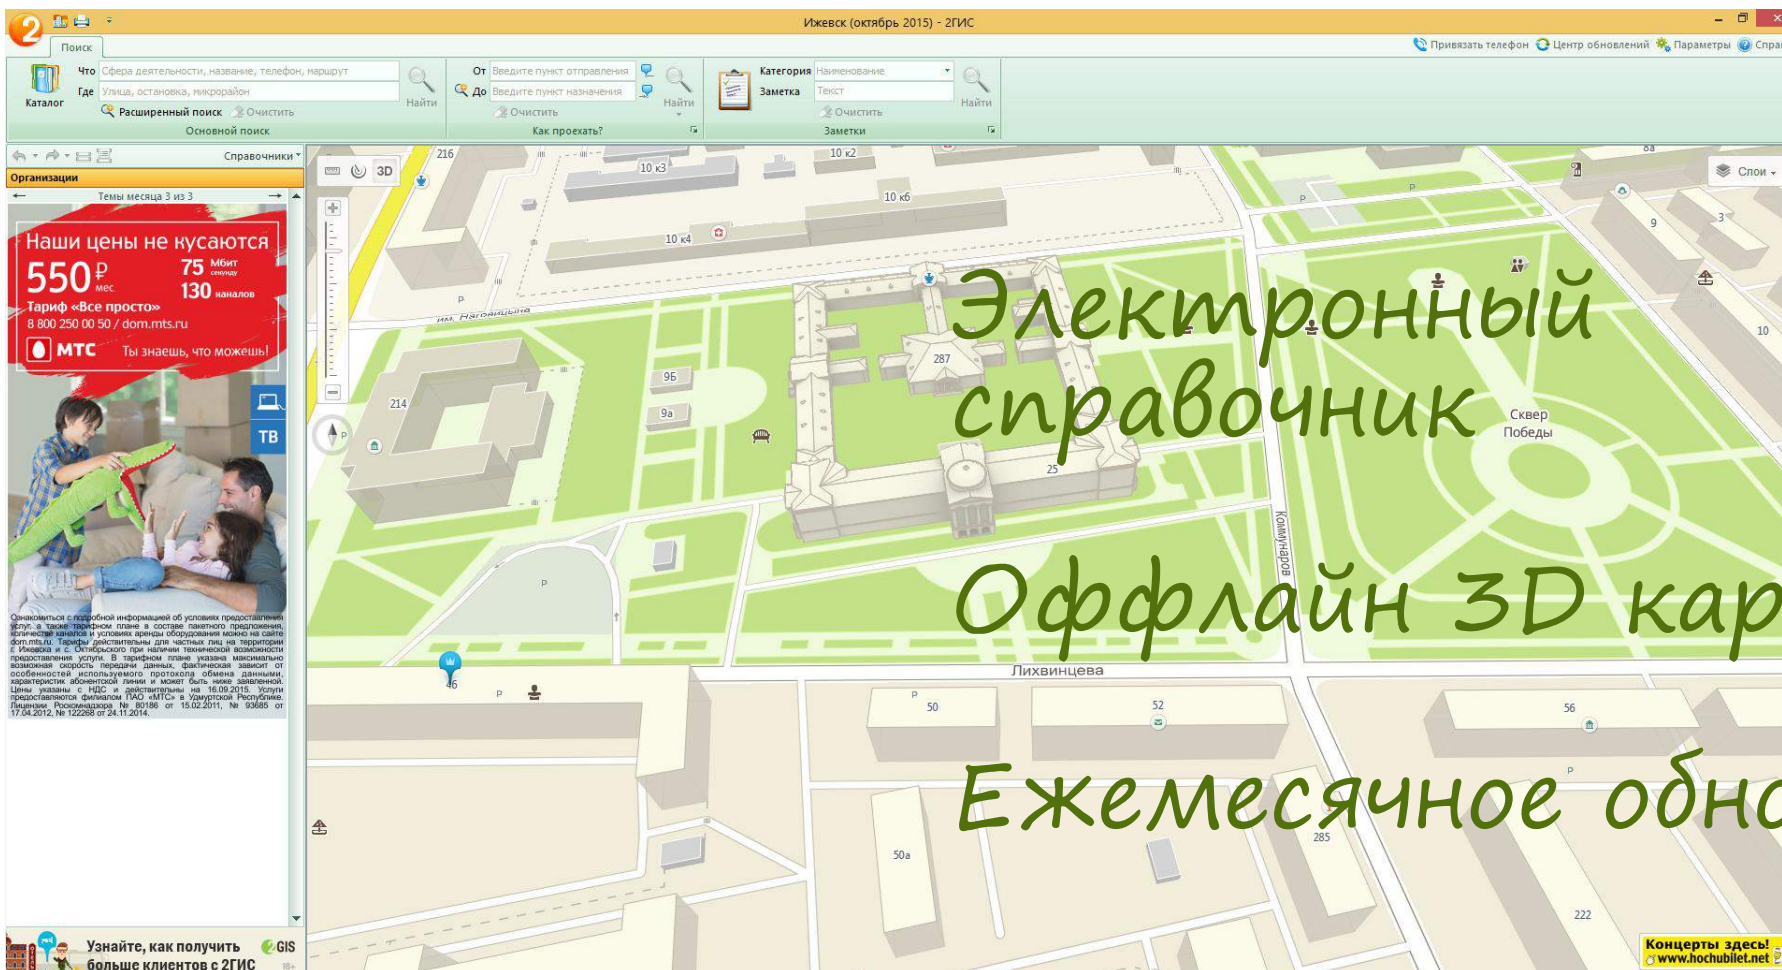

Топ-5 активностей

Источник: TNS Web Index, сентябрь 2014 г. Monthly Reach, % от пользователей, 12-64 года. Выборка: 150 000, Россия, 16-64 года.

2ГИС. Прошлое.

Версия для ПК 3.0

Электронный справочник

Оффлайн 3D карта