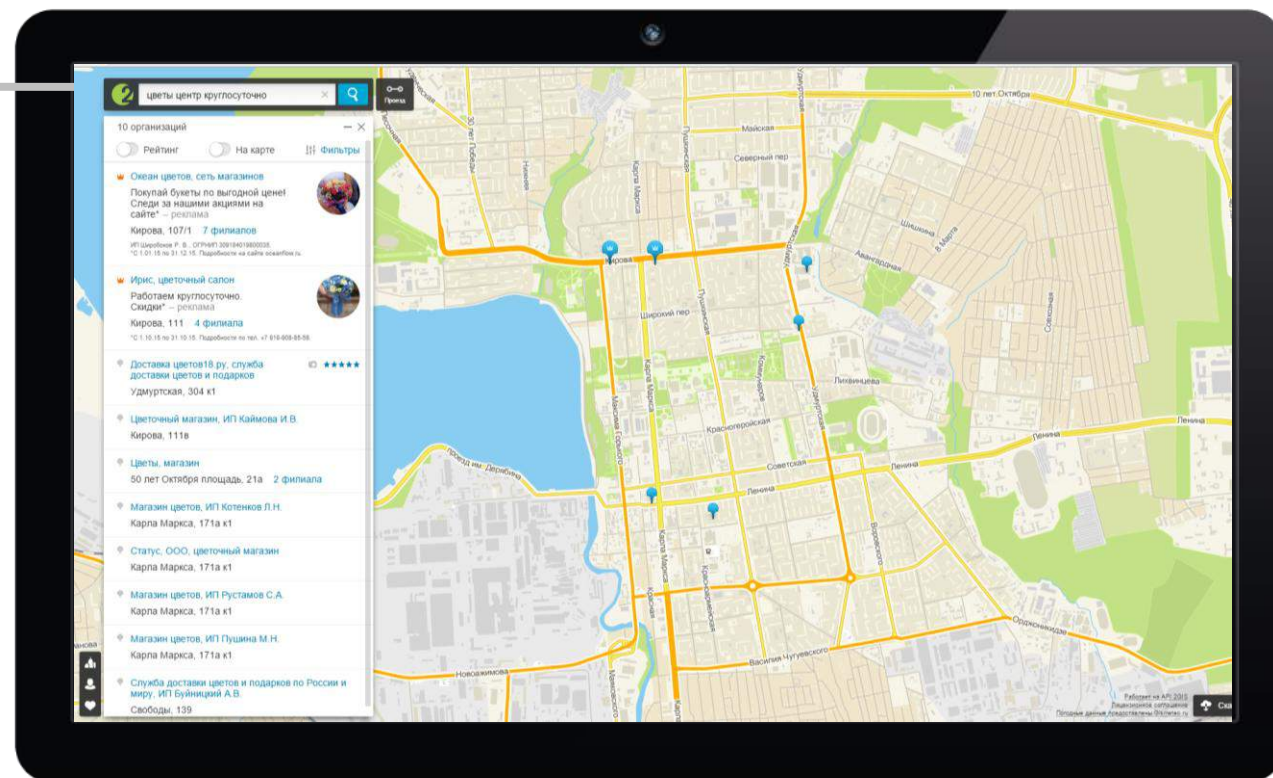

Мобильная версия 4.0

Точность данных

Релевантность выдачи

Единый интерфейс

Отзывы:

Пример API 2ГИС: Рейтинг домов

Для примера — мы ищем цветы:

Florance, цветочный дом ★★★★★

- Пушкинская, 202
- Ежедневно 08:00–20:00
Откроется завтра в 08:00

Телефон
 Путь
 Вход
 Избранное

28 фото

Розы — от 35 руб. Экзотика, букеты, оформление торжеств, доставка...

Подробнее о нас

Наличный расчет • Visa • MasterCard

Ежедневно 08:00–20:00 Закрывается

Сужаем поиск:

Кафе, бары, рестораны и т.д.:

Демо:

Теперь все «это» и в вашем смартфоне!

Топ мобильных приложений

Источник: TNS Web Index, январь 2015 г. Monthly Reach, % от пользователей, 12–64 года. Данные по городам-миллионникам представлены без Москвы и Санкт-Петербурга.